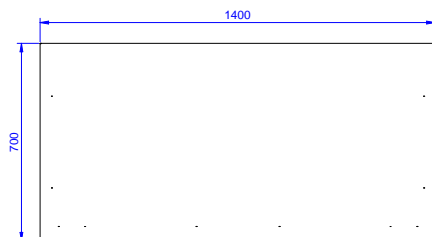

### Accessori opzionali

- Kit 4 ruote, di cui due con freno, diametro 100 mm, per tavoli armadiati (altezza complessiva su ruote = 860 mm) PNC 855299

Approvazione: \_\_\_\_\_

Fronte

Lato

Alto

#### Informazioni chiave

Larghezza armadio:	
132801 (MAS1400SPN)	1345 mm
Profondità armadio:	645 mm
Altezza armadietto:	1797 mm
Dimensioni esterne, larghezza:	1400 mm
Dimensioni esterne, profondità:	700 mm
Dimensioni esterne, altezza:	2000 mm
Peso netto:	120 kg