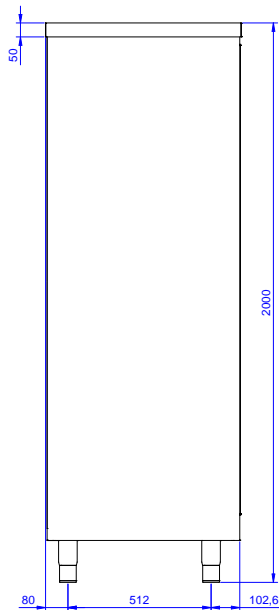

### Descrizione

Articolo N° \_\_\_\_\_

Armadio stoviglie in acciaio inox AISI 304. Struttura interna saldata in acciaio. Ripiani intermedi ad altezza regolabile, supporti e porte interne in acciaio. Porte scorrevoli. Piedini regolabili.

### Costruzione

- Pannelli laterali e suola rinforzata in acciaio inox AISI 304.
- Porte fonoassorbenti e scorrevoli su guide poste all'interno della cornice del mobile.
- Miglior accesso al vano grazie alla presenza, per tutte le lunghezze, di solo due porte.
- Dotato di tre ripiani intermedi, uno fisso al centro e due, regolabili in altezza.
- Ripiano intermedio e rinforzo trasversale in acciaio inox con angoli rivettati.
- Alzatina di 100 mm con angolo arrotondato di 10 mm e 13 mm di profondità, progettata per essere usata contro la parete.
- Il pannello della base ha un profilo di 40 mm di altezza, è di 8/10 di spessore con bordi rialzati e rinforzo in barra. È saldato alle gambe per un ulteriore rinforzo della struttura.
- Due ante scorrevoli a doppia parete, complanari al frontale del telaio, possono essere rimosse per facilitare la pulizia dell'interno dell'armadio.
- Piedini in acciaio inox AISI 304, altezza 150 mm e diametro 54 mm, regolabili di -35/+25 mm.

### Accessori opzionali

- Kit 4 ruote, di cui due con freno, diametro 100 mm, per tavoli armadiati (altezza complessiva su ruote = 860 mm) PNC 855299

Approvazione: \_\_\_\_\_

Fronte

Lato

Alto

#### Informazioni chiave

Larghezza armadio:	
132801 (MAS1400SPN)	1345 mm
Profondità armadio:	645 mm
Altezza armadietto:	1797 mm
Dimensioni esterne, larghezza:	1400 mm
Dimensioni esterne, profondità:	700 mm
Dimensioni esterne, altezza:	2000 mm
Peso netto:	120 kg