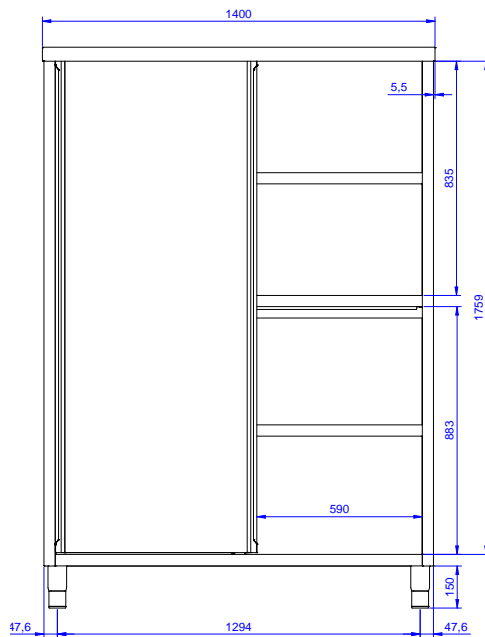

### Descrizione

Articolo N° \_\_\_\_\_

Armadio stoviglie in acciaio inox AISI 304. Struttura interna saldata in acciaio. Ripiani intermedi ad altezza regolabile, supporti e porte interne in acciaio. Porte scorrevoli. Piedini regolabili.

### Costruzione

- Pannelli laterali e suola rinforzata in acciaio inox AISI 304.
- Porte fonoassorbenti e scorrevoli su guide poste all'interno della cornice del mobile.
- Miglior accesso al vano grazie alla presenza, per tutte le lunghezze, di solo due porte.
- Dotato di tre ripiani intermedi, uno fisso al centro e due, regolabili in altezza.
- Ripiano intermedio e rinforzo trasversale in acciaio inox con angoli rivettati.
- Alzatina di 100 mm con angolo arrotondato di 10 mm e 13 mm di profondità, progettata per essere usata contro la parete.
- Il pannello della base ha un profilo di 40 mm di altezza, è di 8/10 di spessore con bordi rialzati e rinforzo in barra. È saldato alle gambe per un ulteriore rinforzo della struttura.
- Due ante scorrevoli a doppia parete, complanari al frontale del telaio, possono essere rimosse per facilitare la pulizia dell'interno dell'armadio.
- Piedini in acciaio inox AISI 304, altezza 150 mm e diametro 54 mm, regolabili di -35/+25 mm.

### Accessori opzionali

- Kit 4 ruote, di cui due con freno, diametro 100 mm, per tavoli armadiati (altezza complessiva su ruote = 860 mm) PNC 855299

Approvazione: \_\_\_\_\_

Fronte

Lato

Alto

#### Informazioni chiave

Larghezza armadio:	
132801 (MAS1400SPN)	1345 mm
Profondità armadio:	645 mm
Altezza armadietto:	1797 mm
Dimensioni esterne, larghezza:	1400 mm
Dimensioni esterne, profondità:	700 mm
Dimensioni esterne, altezza:	2000 mm
Peso netto:	120 kg